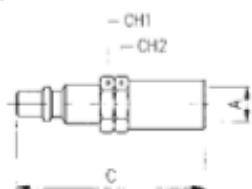

## INNESTO CON PORTAGOMMA

PLUG FOR RUBBER HOSE

STECKER FÜR GUMMISCHLAUCH

EMBOUT POUR TUBE

ADAPTADOR CON PORTAGOMA

PLUG COM ESPIGÃO PARA TUBO DE BORRACHA

Code	A	C	CH1	CH2	Pack.
00256 00 001	14/6	60	15	17	10
00256 00 002	17/8	60	15	20	10
00256 00 003	19/10	60	15	22	10